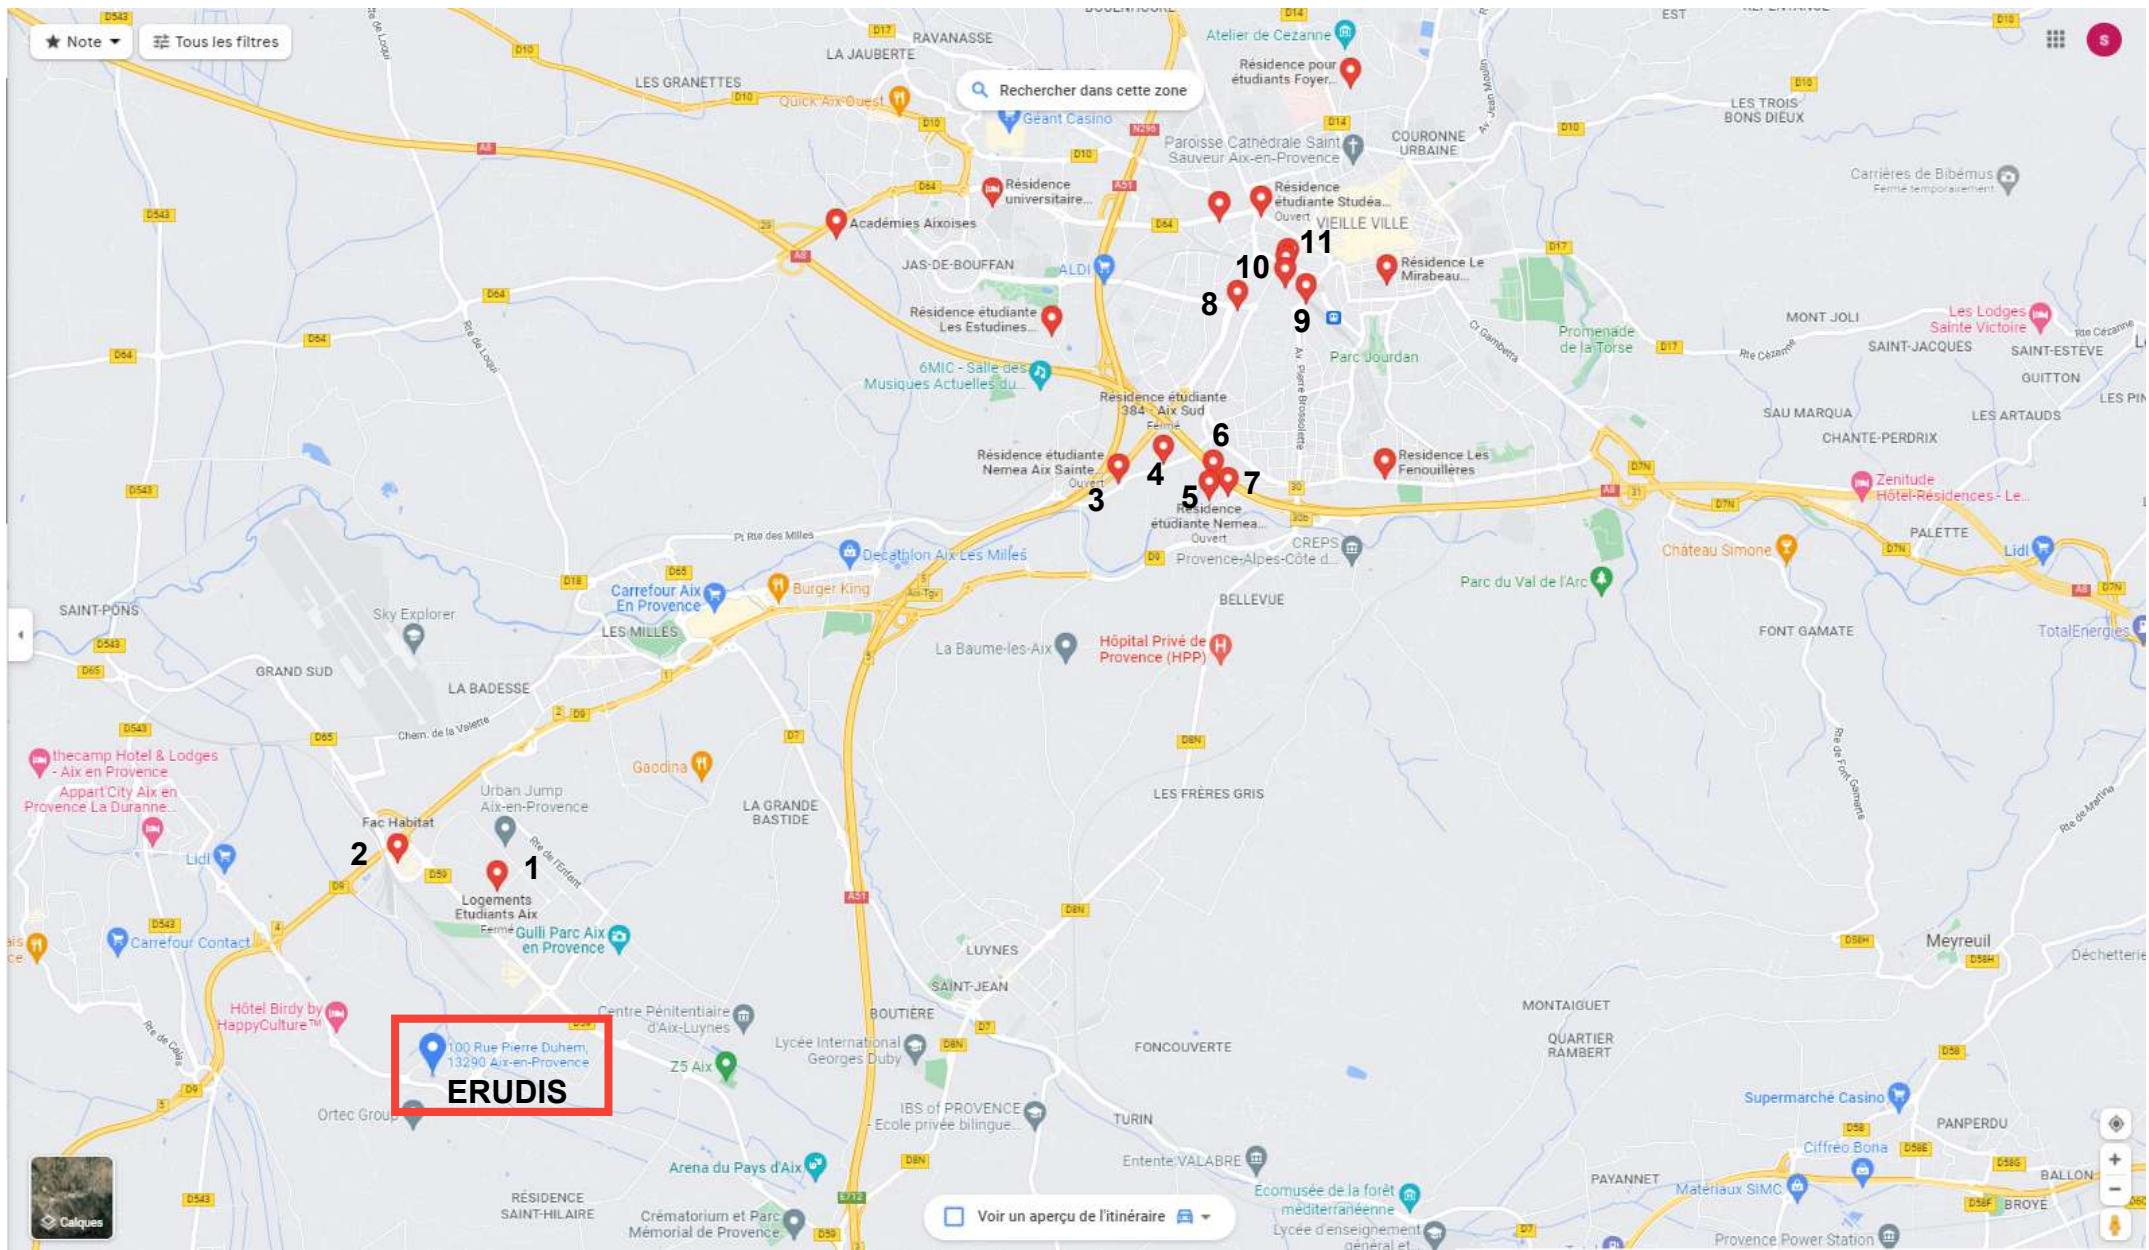

LISTE DE LOGEMENT

	<u>RESIDENCE</u>	<u>ADRESSE</u>	<u>TELEPHONE</u>	<u>site</u>
1	Logement Etudiant Aix	135 Rue Frédéric Joliot, 13090 Aix-en-Provence	04-42-97-31-42	
2	Fac Habitat	5 Rue Charles Duchesne, 13792 Aix-en-Provence	04-42-37-17-60	http://www.fac-habitat.com
3	Rés.Etud Nemea Aix Sainte Victoire	684 Av. du Club Hippique, 13090 Aix-en-Provence	06-75-62-26-34	https://www.nemea-residence-etudiante.com
4	Rés.etud 384 Aix Sud	384 Av. du Club Hippique, 13090 Aix-en-Provence	06-20-24-68-11	https://www.residence384.fr/
5	Rés.Etud Nemea Aix Campus 1	6 Rue Jean Andreani, 13090 Aix-en-Provence	06-75-62-29-08	https://www.nemea-residence-etudiante.com
6	Rés.Etud Nemea Aix Campus 2	30 Rue Magdeleine Hutin, 13090 Aix-en-Provence	06-45-71-66-96	https://www.nemea-residence-etudiante.com
7	Rés.étud GSA – Le california	2 rue Jean Andreani , 13090 Aix-en-provence	04-42-27-65-11	https://www.neoresid.com/residence/aix-en-provence/le-california-1
8	Rés. CROUS - Le Félibre II	17 Av. de l'Europe, 13100 Aix-en-Provence	04-42-29-74-77	http://www.crous-aix-marseille.fr/
9	Rés. étudiante Studéa Aix Centre	12 Av. des Belges, 13100 Aix-en-Provence	08-20-83-08-20	https://www.nexity-studea.com/locations-etudiantes/aix-en-provence/studea-aix-centre-po0000077
10	Rés. étudiante LOGIFAC Rossini	4 Rue de l'Esplanade, 13100 Aix-en-Provence	04-42-26-51-50	https://www.logifac.fr/residence/la-residence-rossini-aix-en-provence/
11	Rés. étudiante Aix Mirabeau, Les Estudines	615 Av. Wolfgang Amadeus Mozart, 13100 Aix-en-Provence	09-69-39-08-98	https://www.estudines.com/residence-logement-etudiant-aixenprovence-1-26.html

ERUDIS

100 Rue Pierre Duham,
13290 Aix-en-Provence

Voir un aperçu de l'itinéraire